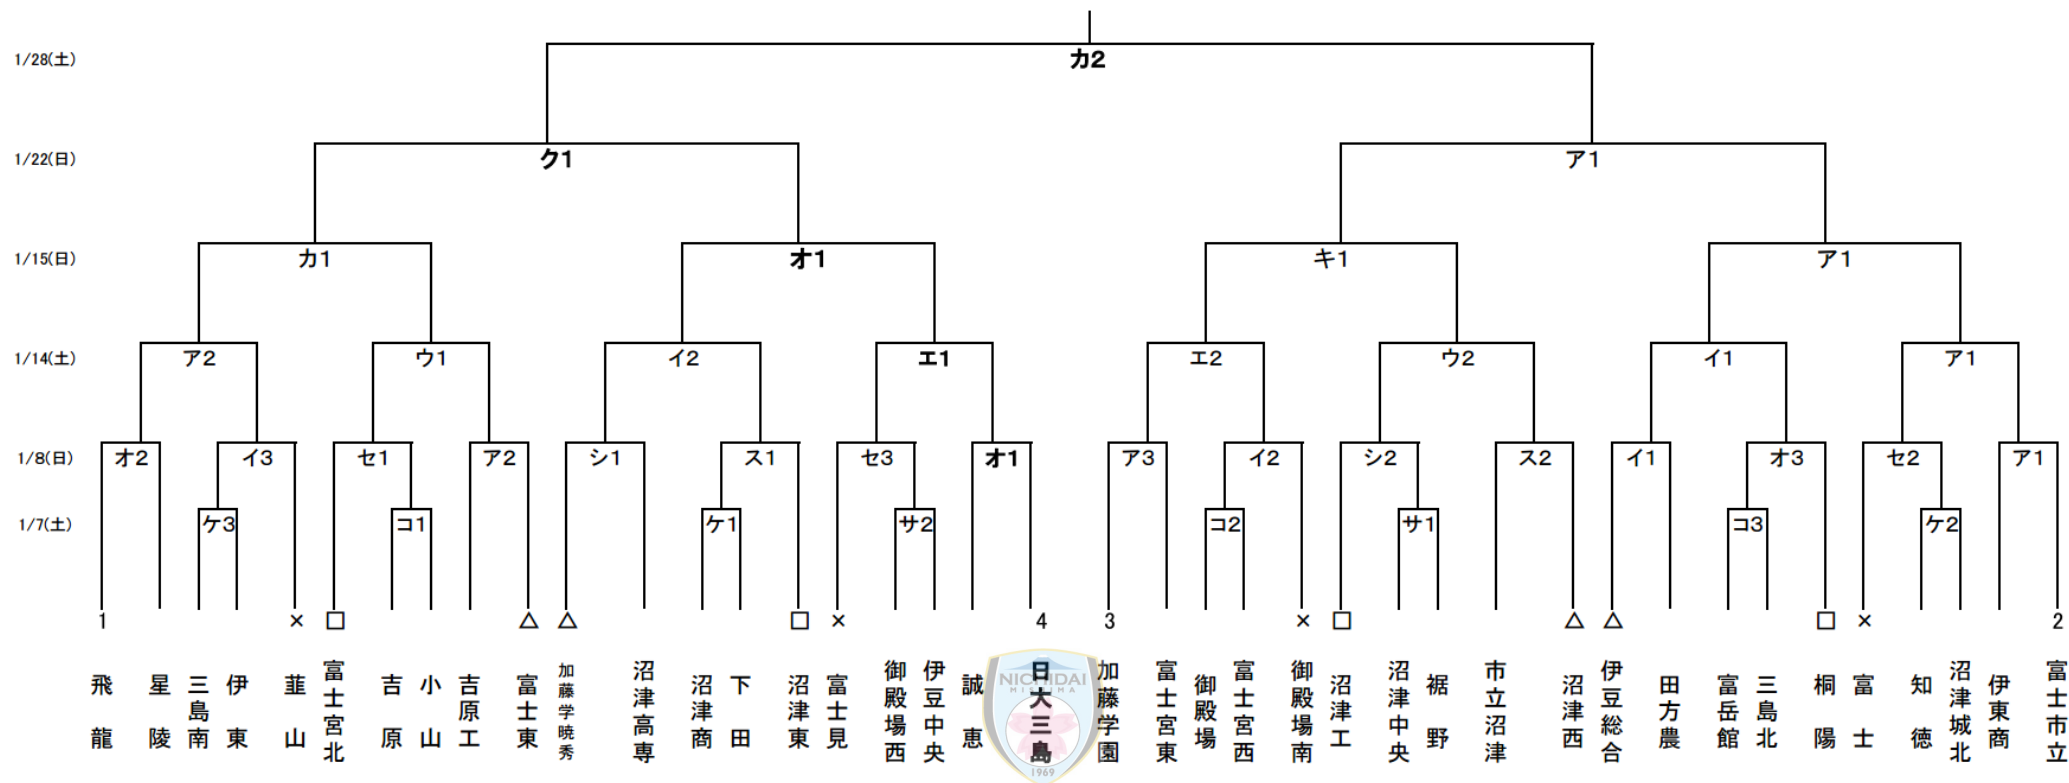

平成28年度静岡県東部高校新人サッカー大会 トーナメント表

参加 40チーム

試合時間
①10:00~ ②12:00~ ③14:00~

1~4 : 第1~第4シード
△ : 第5~第8シード
□ : 第9~第12シード
× : 第13~第16シード

ア:富士市立
イ:伊豆総合
ウ:富士東
エ:南二日町
オ:日大三島

カ:愛鷹多目的
キ:愛鷹スポ広
ク:富士総合
ケ:沼津商業
コ:吉原
サ:裾野
シ:暁秀
ス:沼津東
セ:富士宮北