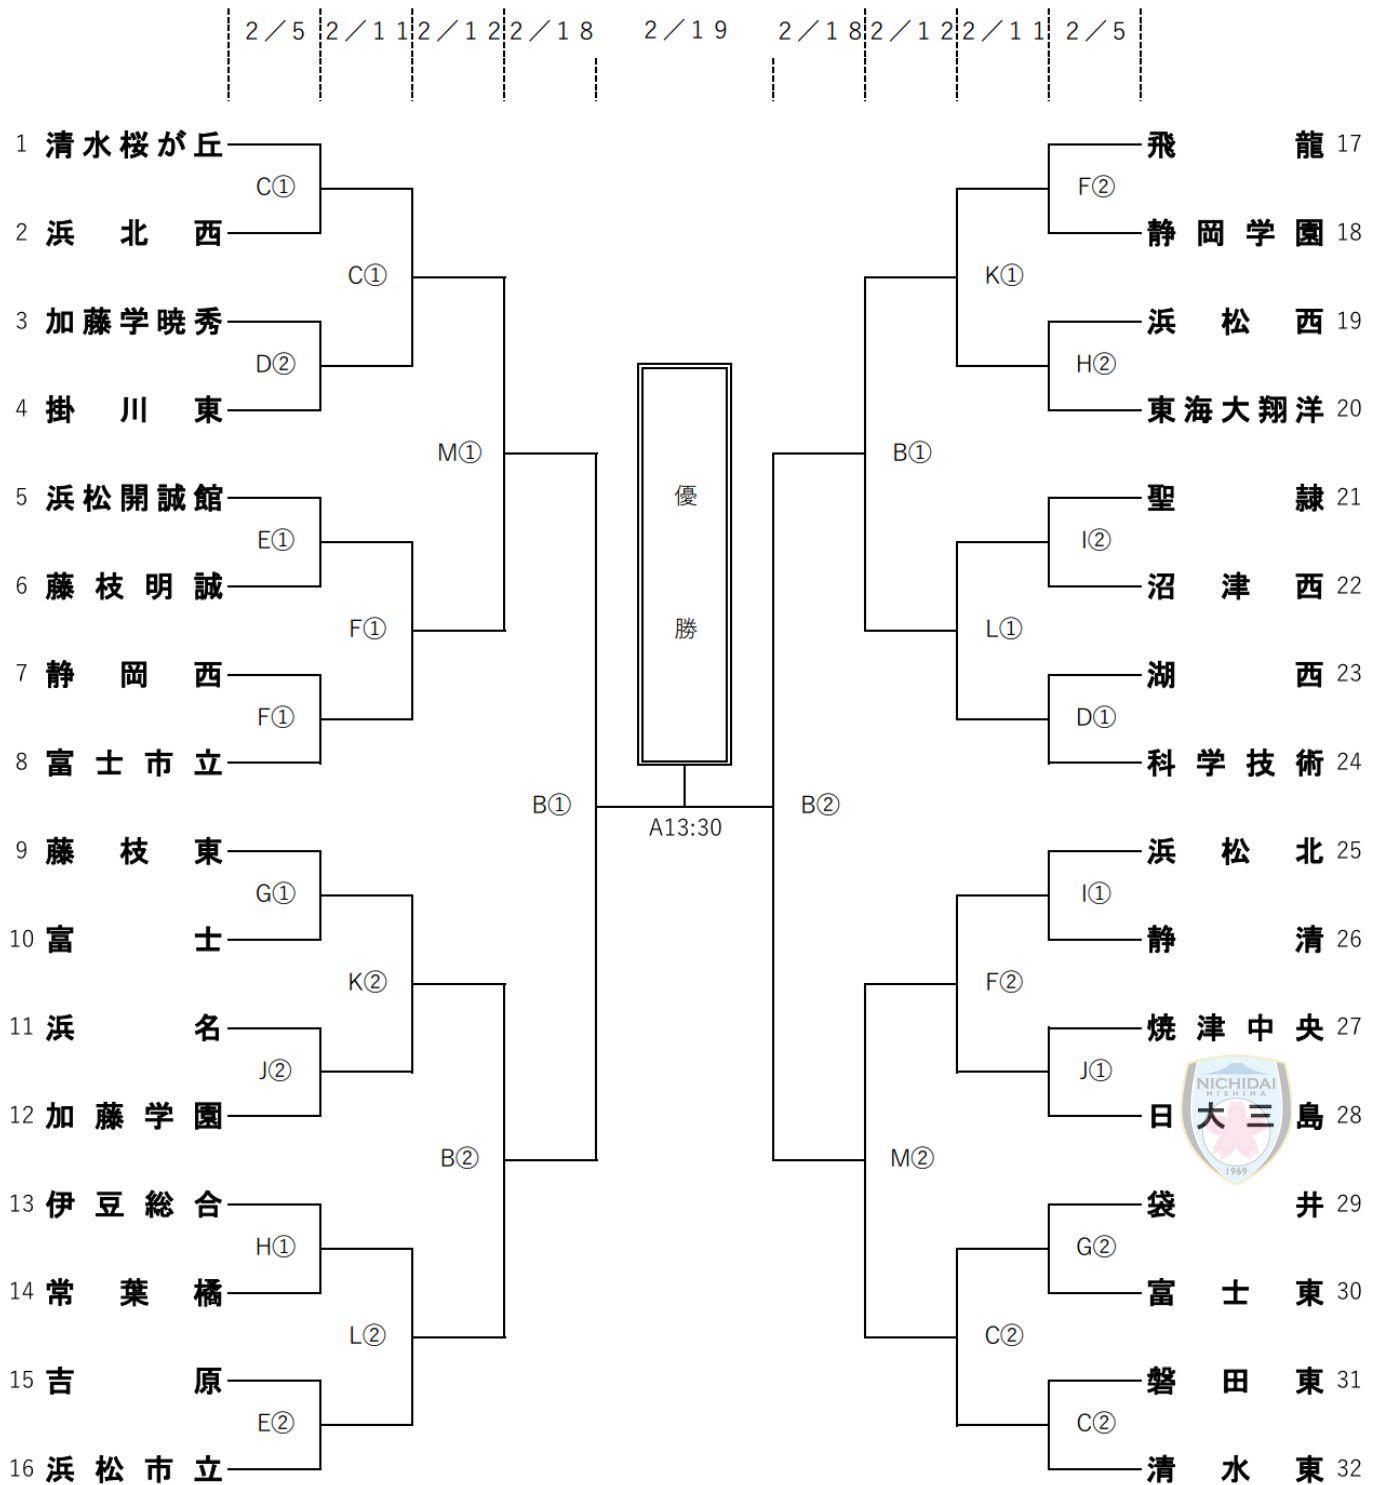

平成28年度 静岡県高等学校新人大会サッカー競技

- | | |
|---------|----------|
| A 藤枝総合 | H 常葉GF |
| B 草薙球技場 | I 静岡高田 |
| C 清水桜が丘 | J 日大三島 |
| D 科学技術 | K 愛鷹多目的 |
| E 浜松開誠館 | L エコパ人工芝 |
| F 富士市立 | M 清水総合 |
| G 藤枝東 | N |

- 試合開始時間
- ① 11:00
- ② 13:30