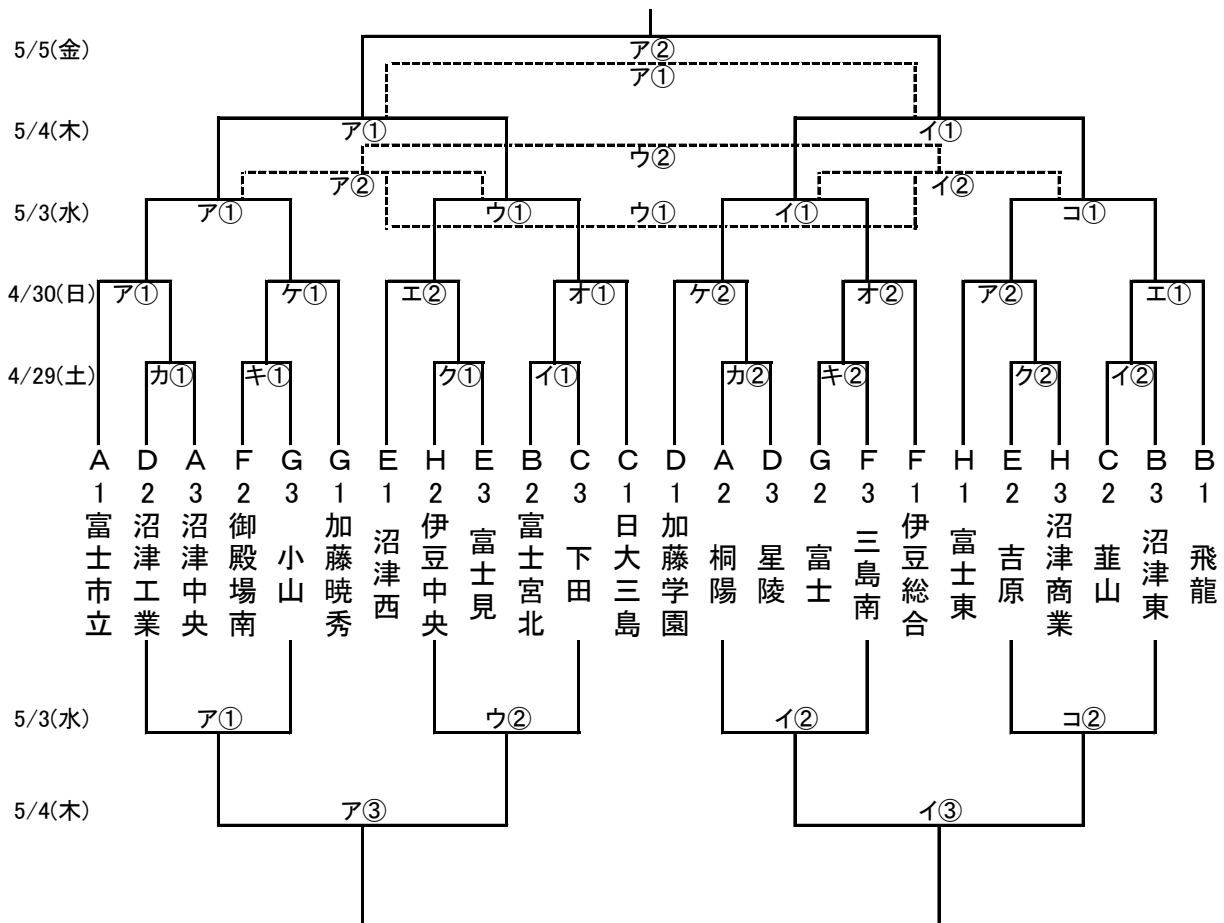

# 平成29年度静岡県東部高校総体サッカー大会決勝トーナメント

**試合時間**

- ①10:00～
- ②12:00～
- ③14:00～

ア:富士市立    イ:南二日町    ウ:富士総合    エ:愛鷹スポーツ広場    オ:日大三島  
 カ:時の栖うさぎ島①    キ:時の栖うさぎ島②    ク:時の栖うさぎ島③    ケ:時の栖裾野E1    コ:飛龍  
 (カ～ケのグラウンドの詳細は未定。ケはうさぎ島か裾野のいずれか。)