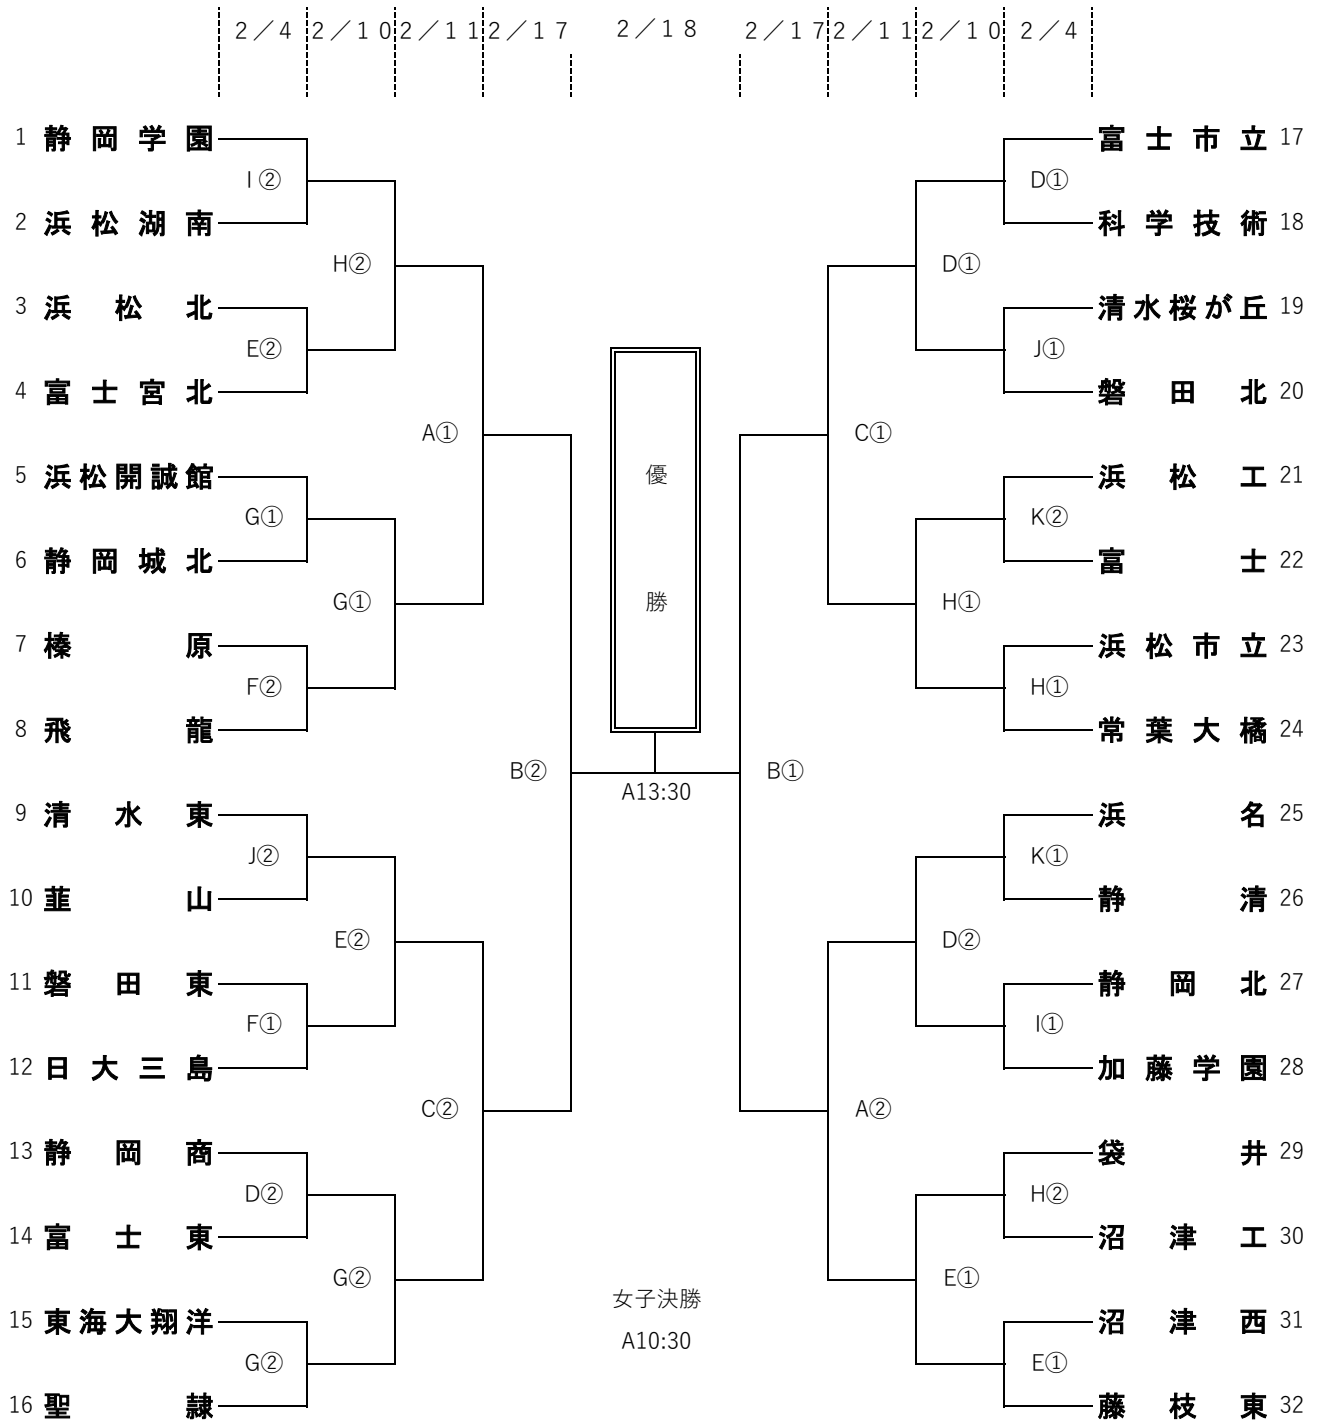

# 平成29年度 静岡県高等学校新人大会サッカー競技

- A 草薙球技場
- B 愛鷹多目的
- C 富士総合
- D 富士市立
- E 藤枝東
- F 日大三島
- G 浜松開誠館

- H 常葉GF
- I 静岡北
- J 清水桜が丘
- K 静岡高田
- L
- M
- N

- 試合開始時間
- 3回戦まで
- ① 11:00
  - ② 13:00
- 準決勝
- ① 11:00
  - ② 13:30