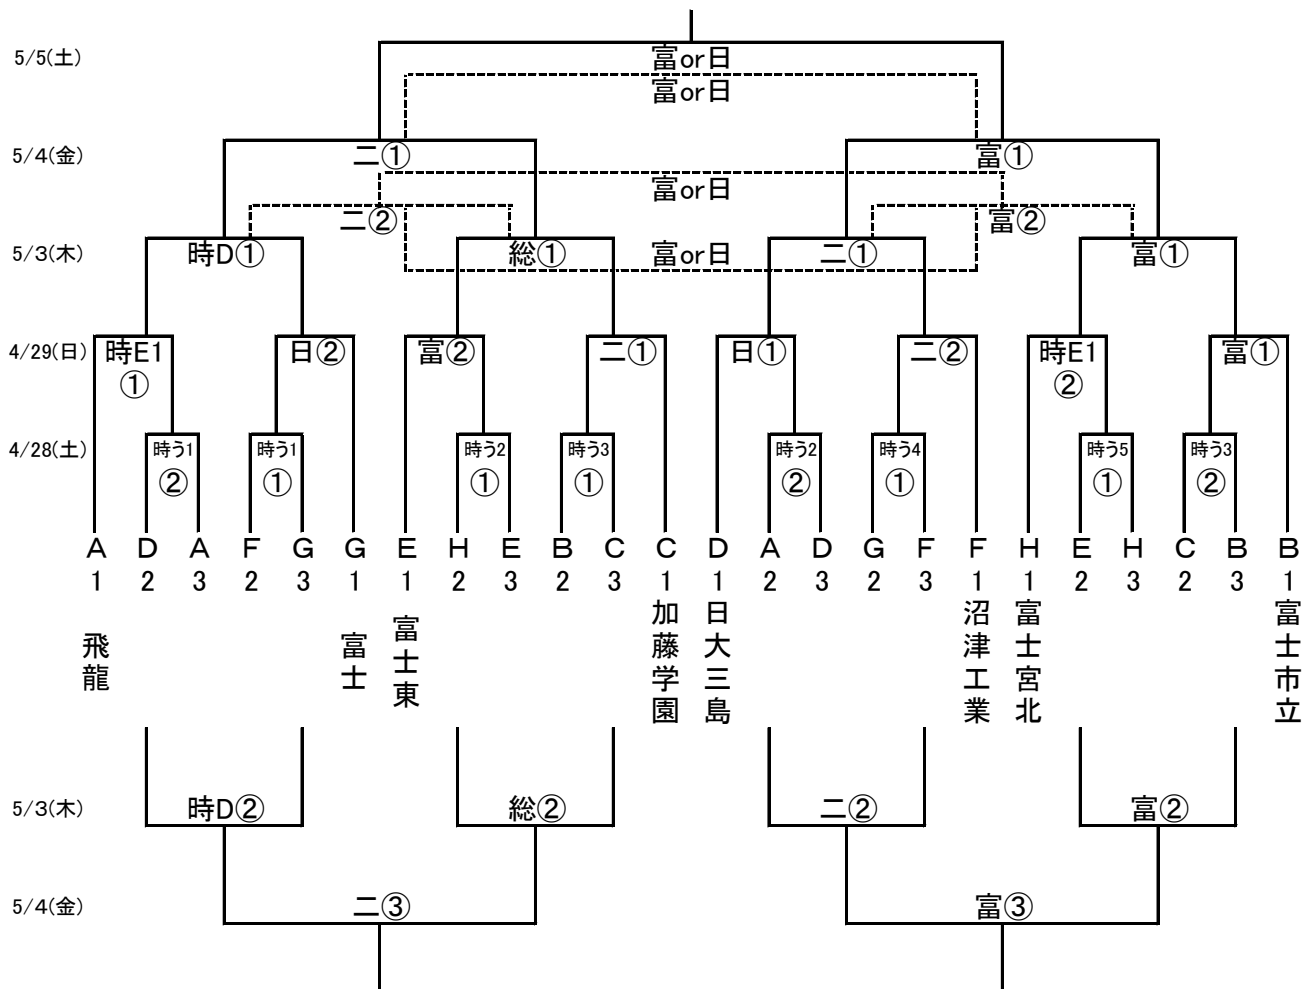

# 平成30年度静岡県東部高校総体サッカー大会決勝トーナメント

## 試合時間

- ①10:00～
- ②12:00～
- ③14:00～

富:富士市立高校    二:三島南二日町    日:日大三島高校    総:富士総合

時D:時の栖裾野Dグラウンド    時E1:時の栖裾野E1グラウンド    時う1:時の栖うさぎ島第1グラウンド

時う2:時の栖うさぎ島第2グラウンド    時う3:時の栖うさぎ島第3グラウンド

時う4:時の栖うさぎ島第4グラウンド    時う5:時の栖うさぎ島第5グラウンド