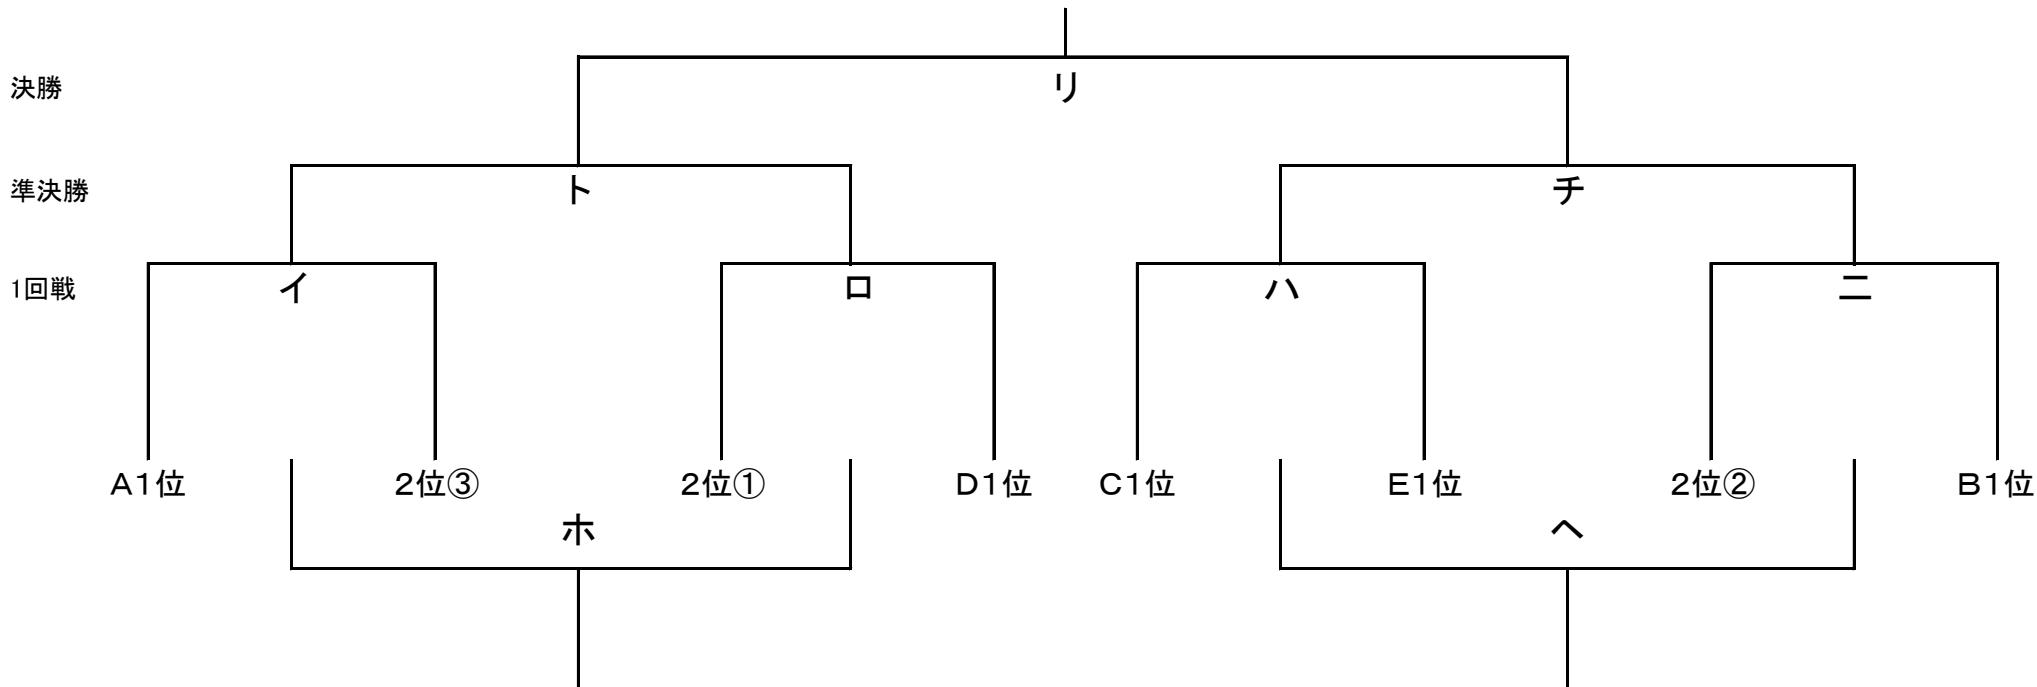

平成30年度 日本大学体育大会(高校の部)サッカー競技会
決勝トーナメント 組み合わせ

9月5日(水)

<決勝トーナメント>

【決勝トーナメント】 試合時間 25-5-25

	試合開始時間	人工芝E1	人工芝E2
1回戦	9:00~	イ	□
1回戦	10:00~	ハ	二
負対負	11:10~	ホ	へ
準決勝	12:10~	ト	子
決勝	13:30~	リ	