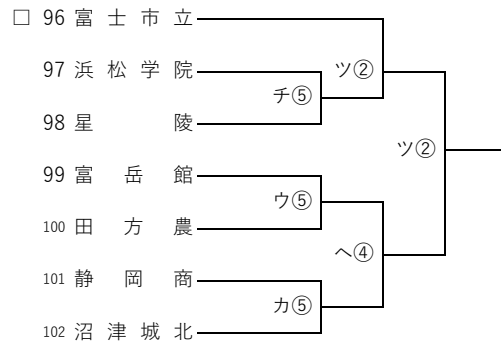

第97回全国高校サッカー選手権大会 静岡県大会

第1次トーナメント

9月15日 9月22日 10月13日 10月20日

9月15日 9月22日 10月13日 10月20日

<試合会場>

ア 三島南二日町
イ ゆめりあサッカー場
ウ 伊豆総合
エ 小山
オ 富士見

カ 富士宮北
キ 中島人工芝
ク 静岡西
ケ 静清高田G
コ 藤枝西

サ 浜岡総合運動場
シ 掛川工
ス 浜松日体
セ 安久路G
ソ 湖西運動公園

タ オイスカ
チ 浜松東
ツ 富士市立
テ 東海大翔洋
ト とこはGF

○第1シード □第2シード △第3シード ◇第4シード ☆第5シード

9月15日 9月22日 10月13日 10月20日

9月15日 9月22日 10月13日 10月20日

- | | |
|----------|----------|
| ナ 科学技術 | ハ 聖隷 |
| ニ 藤枝東 | ヒ 島田工 |
| ヌ エコパ人工芝 | フ 浜名小林G |
| ネ 磐田東 | ヘ 富士東 |
| ノ 浜松開誠館 | ホ 菊川運動公園 |