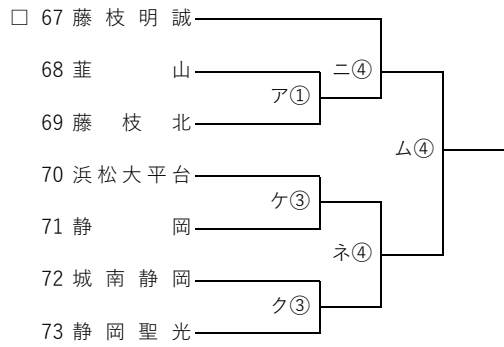

第97回全国高校サッカー選手権大会 静岡県大会

第1次トーナメント

9月15日 9月22日 10月13日 10月20日

9月15日 9月22日 10月13日 10月20日

<試合会場>

ア 三島南二日町
イ ゆめりあサッカー場
ウ 伊豆総合
エ 小山
オ 富士見

カ 富士宮北
キ 中島人工芝
ク 静岡西
ケ 静清高田G
コ 藤枝西

サ 浜岡総合運動場
シ 掛川工
ス 浜松日体
セ 安久路G
ソ 湖西運動公園

タ オイスカ
チ 浜松東
ツ 富士市立
テ 東海大翔洋
ト とこはGF

○第1シード □第2シード △第3シード ◇第4シード ☆第5シード

9月15日 9月22日 10月13日 10月20日

9月15日 9月22日 10月13日 10月20日

- | | |
|----------|----------|
| ナ 科学技術 | ハ 聖隷 |
| ニ 藤枝東 | ヒ 島田工 |
| ヌ エコパ人工芝 | フ 浜名小林G |
| ネ 磐田東 | ヘ 富士東 |
| ノ 浜松開誠館 | ホ 菊川運動公園 |