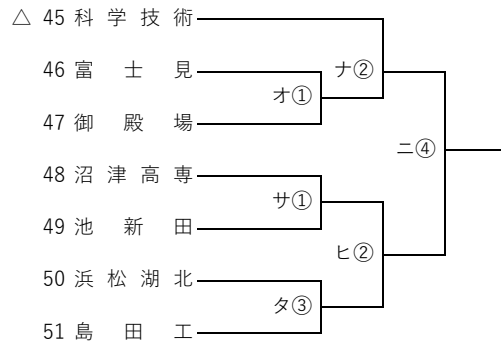

第97回全国高校サッカー選手権大会 静岡県大会

第1次トーナメント

9月15日 9月22日 10月13日 10月20日

9月15日 9月22日 10月13日 10月20日

<試合会場>

ア 三島南二日町
イ ゆめりあサッカー場
ウ 伊豆総合
エ 小山
オ 富士見

カ 富士宮北
キ 中島人工芝
ク 静岡西
ケ 静清高田G
コ 藤枝西

サ 浜岡総合運動場
シ 掛川工
ス 浜松日体
セ 安久路G
ソ 湖西運動公園

タ オイスカ
チ 浜松東
ツ 富士市立
テ 東海大翔洋
ト とこはGF

○第1シード □第2シード △第3シード ◇第4シード ☆第5シード

9月15日 9月22日 10月13日 10月20日

9月15日 9月22日 10月13日 10月20日

- | | |
|----------|----------|
| ナ 科学技術 | ハ 聖隷 |
| ニ 藤枝東 | ヒ 島田工 |
| ヌ エコパ人工芝 | フ 浜名小林G |
| ネ 磐田東 | ヘ 富士東 |
| ノ 浜松開誠館 | ホ 菊川運動公園 |