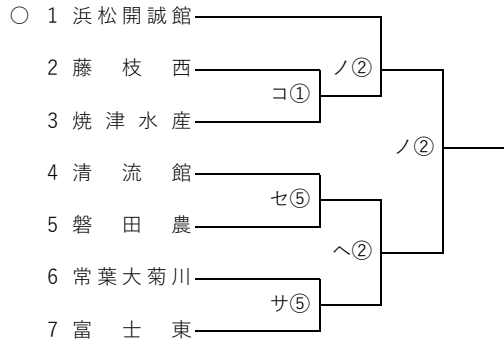

第97回全国高校サッカー選手権大会 静岡県大会

第1次トーナメント

9月15日 9月22日 10月13日 10月20日

9月15日 9月22日 10月13日 10月20日

<試合会場>

ア 三島南二日町
イ ゆめりあサッカー場
ウ 伊豆総合
エ 小山
オ 富士見

カ 富士宮北
キ 中島人工芝
ク 静岡西
ケ 静清高田G
コ 藤枝西

サ 浜岡総合運動場
シ 掛川工
ス 浜松日体
セ 安久路G
ソ 湖西運動公園

タ オイスカ
チ 浜松東
ツ 富士市立
テ 東海大翔洋
ト とこはGF

○第1シード □第2シード △第3シード ◇第4シード ☆第5シード

9月15日 9月22日 10月13日 10月20日

9月15日 9月22日 10月13日 10月20日

- | | |
|----------|----------|
| ナ 科学技術 | ハ 聖隷 |
| ニ 藤枝東 | ヒ 島田工 |
| ヌ エコパ人工芝 | フ 浜名小林G |
| ネ 磐田東 | ヘ 富士東 |
| ノ 浜松開誠館 | ホ 菊川運動公園 |