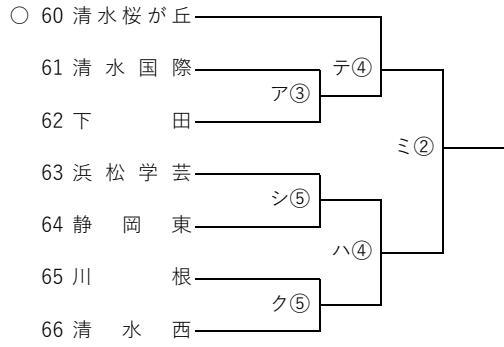

第97回全国高校サッカー選手権大会 静岡県大会

第1次トーナメント

9月15日 9月22日 10月13日 10月20日

9月15日 9月22日 10月13日 10月20日

<試合会場>

ア 三島南二日町
イ ゆめりあサッカー場
ウ 伊豆総合
エ 小山
オ 富士見

カ 富士宮北
キ 中島人工芝
ク 静岡西
ケ 静清高田G
コ 藤枝西

サ 浜岡総合運動場
シ 掛川工
ス 浜松日体
セ 安久路G
ソ 湖西運動公園

タ オイスカ
チ 浜松東
ツ 富士市立
テ 東海大翔洋
ト とこはGF

○第1シード □第2シード △第3シード ◇第4シード ☆第5シード

9月15日 9月22日 10月13日 10月20日

9月15日 9月22日 10月13日 10月20日

- | | |
|----------|----------|
| ナ 科学技術 | ハ 聖隷 |
| ニ 藤枝東 | ヒ 島田工 |
| ヌ エコパ人工芝 | フ 浜名小林G |
| ネ 磐田東 | ヘ 富士東 |
| ノ 浜松開誠館 | ホ 菊川運動公園 |