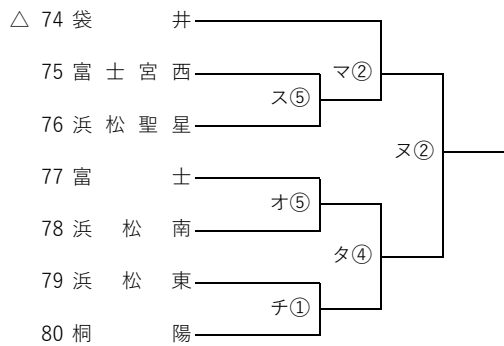

第97回全国高校サッカー選手権大会 静岡県大会

第1次トーナメント

9月15日 9月22日 10月13日 10月20日

9月15日 9月22日 10月13日 10月20日

<試合会場>

ア 三島南二日町
イ ゆめりあサッカー場
ウ 伊豆総合
エ 小山
オ 富士見

カ 富士宮北
キ 中島人工芝
ク 静岡西
ケ 静清高田G
コ 藤枝西

サ 浜岡総合運動場
シ 掛川工
ス 浜松日体
セ 安久路G
ソ 湖西運動公園

タ オイスカ
チ 浜松東
ツ 富士市立
テ 東海大翔洋
ト とこはGF

○第1シード □第2シード △第3シード ◇第4シード ☆第5シード

9月15日 9月22日 10月13日 10月20日

9月15日 9月22日 10月13日 10月20日

- | | |
|----------|----------|
| ナ 科学技術 | ハ 聖隷 |
| ニ 藤枝東 | ヒ 島田工 |
| ヌ エコパ人工芝 | フ 浜名小林G |
| ネ 磐田東 | ヘ 富士東 |
| ノ 浜松開誠館 | ホ 菊川運動公園 |