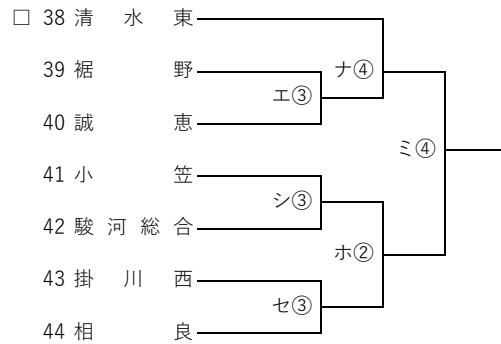

第97回全国高校サッカー選手権大会 静岡県大会

第1次トーナメント

9月15日 9月22日 10月13日 10月20日

9月15日 9月22日 10月13日 10月20日

<試合会場>

ア 三島南二日町
イ ゆめりあサッカー場
ウ 伊豆総合
エ 小山
オ 富士見

カ 富士宮北
キ 中島人工芝
ク 静岡西
ケ 静清高田G
コ 藤枝西

サ 浜岡総合運動場
シ 掛川工
ス 浜松日体
セ 安久路G
ソ 湖西運動公園

タ オイスカ
チ 浜松東
ツ 富士市立
テ 東海大翔洋
ト とこはGF

○第1シード □第2シード △第3シード ◇第4シード ☆第5シード

9月15日 9月22日 10月13日 10月20日

9月15日 9月22日 10月13日 10月20日

- | | |
|----------|----------|
| ナ 科学技術 | ハ 聖隷 |
| ニ 藤枝東 | ヒ 島田工 |
| ヌ エコパ人工芝 | フ 浜名小林G |
| ネ 磐田東 | ヘ 富士東 |
| ノ 浜松開誠館 | ホ 菊川運動公園 |