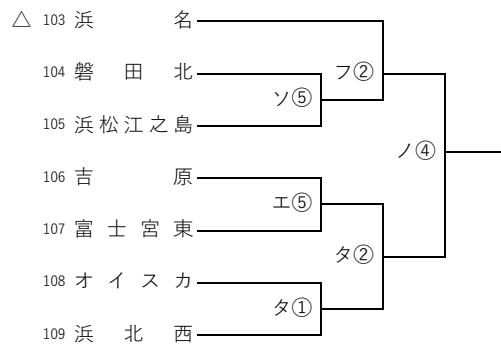

第97回全国高校サッカー選手権大会 静岡県大会

第1次トーナメント

9月15日 9月22日 10月13日 10月20日

9月15日 9月22日 10月13日 10月20日

<試合会場>

ア 三島南二日町
イ ゆめりあサッカー場
ウ 伊豆総合
エ 小山
オ 富士見

カ 富士宮北
キ 中島人工芝
ク 静岡西
ケ 静清高田G
コ 藤枝西

サ 浜岡総合運動場
シ 掛川工
ス 浜松日体
セ 安久路G
ソ 湖西運動公園

タ オイスカ
チ 浜松東
ツ 富士市立
テ 東海大翔洋
ト とこはGF

○第1シード □第2シード △第3シード ◇第4シード ☆第5シード

9月15日 9月22日 10月13日 10月20日

9月15日 9月22日 10月13日 10月20日

- | | |
|----------|----------|
| ナ 科学技術 | ハ 聖隷 |
| ニ 藤枝東 | ヒ 島田工 |
| ヌ エコパ人工芝 | フ 浜名小林G |
| ネ 磐田東 | ヘ 富士東 |
| ノ 浜松開誠館 | ホ 菊川運動公園 |