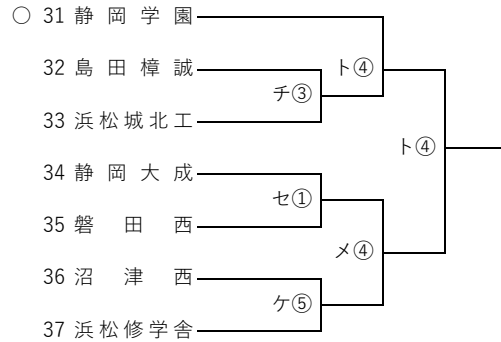

第97回全国高校サッカー選手権大会 静岡県大会

第1次トーナメント

9月15日 9月22日 10月13日 10月20日

9月15日 9月22日 10月13日 10月20日

<試合会場>

ア 三島南二日町
イ ゆめりあサッカー場
ウ 伊豆総合
エ 小山
オ 富士見

カ 富士宮北
キ 中島人工芝
ク 静岡西
ケ 静清高田G
コ 藤枝西

サ 浜岡総合運動場
シ 掛川工
ス 浜松日体
セ 安久路G
ソ 湖西運動公園

タ オイスカ
チ 浜松東
ツ 富士市立
テ 東海大翔洋
ト とこはGF

○第1シード □第2シード △第3シード ◇第4シード ☆第5シード

9月15日 9月22日 10月13日 10月20日

9月15日 9月22日 10月13日 10月20日

- | | |
|----------|----------|
| ナ 科学技術 | ハ 聖隷 |
| ニ 藤枝東 | ヒ 島田工 |
| ヌ エコパ人工芝 | フ 浜名小林G |
| ネ 磐田東 | ヘ 富士東 |
| ノ 浜松開誠館 | ホ 菊川運動公園 |