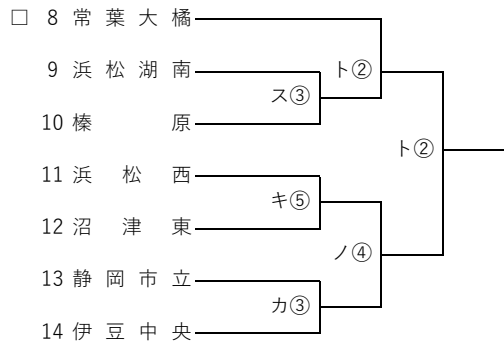

第97回全国高校サッカー選手権大会 静岡県大会

第1次トーナメント

9月15日 9月22日 10月13日 10月20日

9月15日 9月22日 10月13日 10月20日

<試合会場>

ア 三島南二日町
イ ゆめりあサッカー場
ウ 伊豆総合
エ 小山
オ 富士見

カ 富士宮北
キ 中島人工芝
ク 静岡西
ケ 静清高田G
コ 藤枝西

サ 浜岡総合運動場
シ 掛川工
ス 浜松日体
セ 安久路G
ソ 湖西運動公園

タ オイスカ
チ 浜松東
ツ 富士市立
テ 東海大翔洋
ト とこはGF

○第1シード □第2シード △第3シード ◇第4シード ☆第5シード

9月15日 9月22日 10月13日 10月20日

9月15日 9月22日 10月13日 10月20日

- | | |
|----------|----------|
| ナ 科学技術 | ハ 聖隷 |
| ニ 藤枝東 | ヒ 島田工 |
| ヌ エコパ人工芝 | フ 浜名小林G |
| ネ 磐田東 | ヘ 富士東 |
| ノ 浜松開誠館 | ホ 菊川運動公園 |