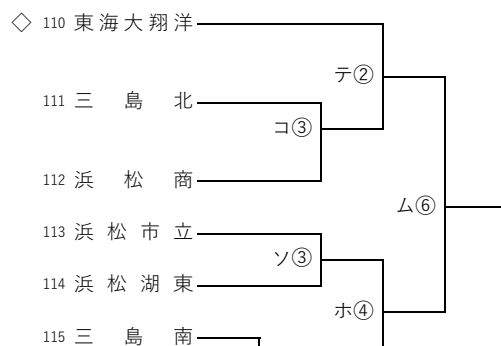

第97回全国高校サッカー選手権大会 静岡県大会

第1次トーナメント

9月15日 9月22日 10月13日 10月20日

9月15日 9月22日 10月13日 10月20日

<試合会場>

ア 三島南二日町
イ ゆめりあサッカー場
ウ 伊豆総合
エ 小山
オ 富士見

カ 富士宮北
キ 中島人工芝
ク 静岡西
ケ 静清高田G
コ 藤枝西

サ 浜岡総合運動場
シ 掛川工
ス 浜松日体
セ 安久路G
ソ 湖西運動公園

タ オイスカ
チ 浜松東
ツ 富士市立
テ 東海大翔洋
ト とこはGF

○第1シード □第2シード △第3シード ◇第4シード ☆第5シード

9月15日 9月22日 10月13日 10月20日

9月15日 9月22日 10月13日 10月20日

- | | |
|----------|----------|
| ナ 科学技術 | ハ 聖隷 |
| ニ 藤枝東 | ヒ 島田工 |
| ヌ エコパ人工芝 | フ 浜名小林G |
| ネ 磐田東 | ヘ 富士東 |
| ノ 浜松開誠館 | ホ 菊川運動公園 |