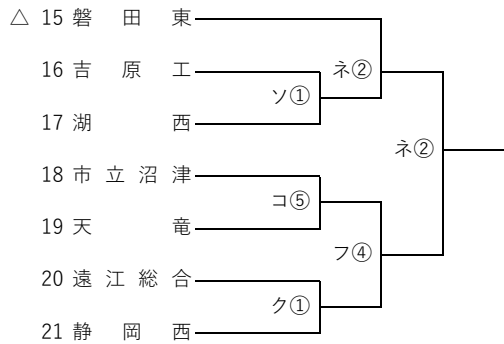

第97回全国高校サッカー選手権大会 静岡県大会

第1次トーナメント

9月15日 9月22日 10月13日 10月20日

9月15日 9月22日 10月13日 10月20日

<試合会場>

ア 三島南二日町
イ ゆめりあサッカー場
ウ 伊豆総合
エ 小山
オ 富士見

カ 富士宮北
キ 中島人工芝
ク 静岡西
ケ 静清高田G
コ 藤枝西

サ 浜岡総合運動場
シ 掛川工
ス 浜松日体
セ 安久路G
ソ 湖西運動公園

タ オイスカ
チ 浜松東
ツ 富士市立
テ 東海大翔洋
ト とこはGF

○第1シード □第2シード △第3シード ◇第4シード ☆第5シード

9月15日 9月22日 10月13日 10月20日

9月15日 9月22日 10月13日 10月20日

- | | |
|----------|----------|
| ナ 科学技術 | ハ 聖隷 |
| ニ 藤枝東 | ヒ 島田工 |
| ヌ エコパ人工芝 | フ 浜名小林G |
| ネ 磐田東 | ヘ 富士東 |
| ノ 浜松開誠館 | ホ 菊川運動公園 |