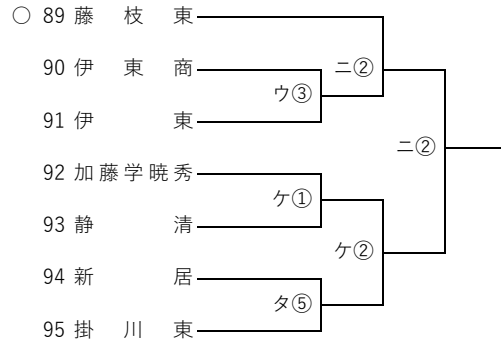

第97回全国高校サッカー選手権大会 静岡県大会

第1次トーナメント

9月15日 9月22日 10月13日 10月20日

9月15日 9月22日 10月13日 10月20日

<試合会場>

ア 三島南二日町
イ ゆめりあサッカー場
ウ 伊豆総合
エ 小山
オ 富士見

カ 富士宮北
キ 中島人工芝
ク 静岡西
ケ 静清高田G
コ 藤枝西

サ 浜岡総合運動場
シ 掛川工
ス 浜松日体
セ 安久路G
ソ 湖西運動公園

タ オイスカ
チ 浜松東
ツ 富士市立
テ 東海大翔洋
ト とこはGF

○第1シード □第2シード △第3シード ◇第4シード ☆第5シード

9月15日 9月22日 10月13日 10月20日

9月15日 9月22日 10月13日 10月20日

- | | |
|----------|----------|
| ナ 科学技術 | ハ 聖隷 |
| ニ 藤枝東 | ヒ 島田工 |
| ヌ エコパ人工芝 | フ 浜名小林G |
| ネ 磐田東 | ヘ 富士東 |
| ノ 浜松開誠館 | ホ 菊川運動公園 |