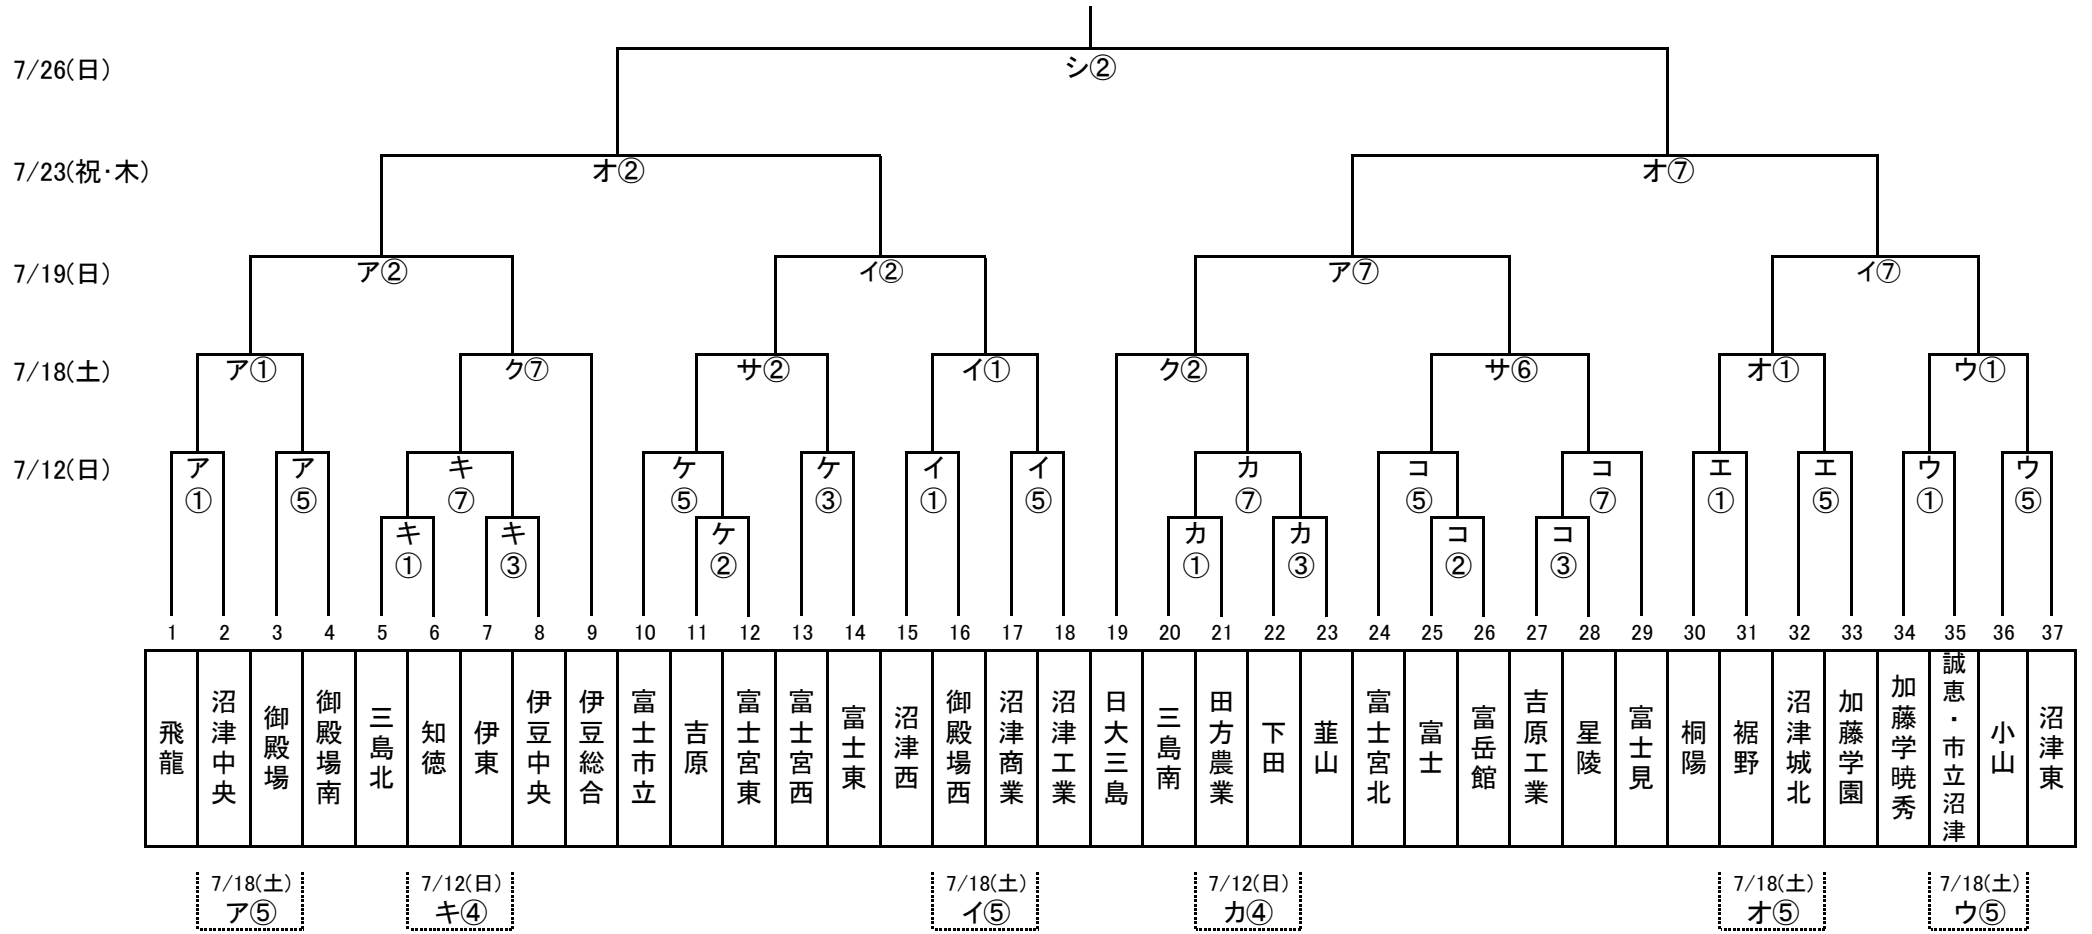

令和2年度静岡県高等学校夏季サッカー競技大会 兼 令和2年度静岡県高等学校総合体育大会代替大会 東部地区大会組合せ

★開始時間

①9:30～ ②10:00～ ③11:00～ ④12:30～ ⑤13:00～ ⑥13:30～ ⑦14:00～

●試合会場

ア 時の栖うさぎ島1    イ 時の栖うさぎ島2    ウ 時の栖うさぎ島3    エ 時の栖うさぎ島4    オ 愛鷹スポーツ広場    カ 時の栖うさぎ島5  
 キ 時の栖裾野(舟久保)H    ク 愛鷹多目的競技場    ケ 富士市立高校    コ 富士見高校    サ 時の栖富士宮グラウンド    シ 時の栖御殿場A