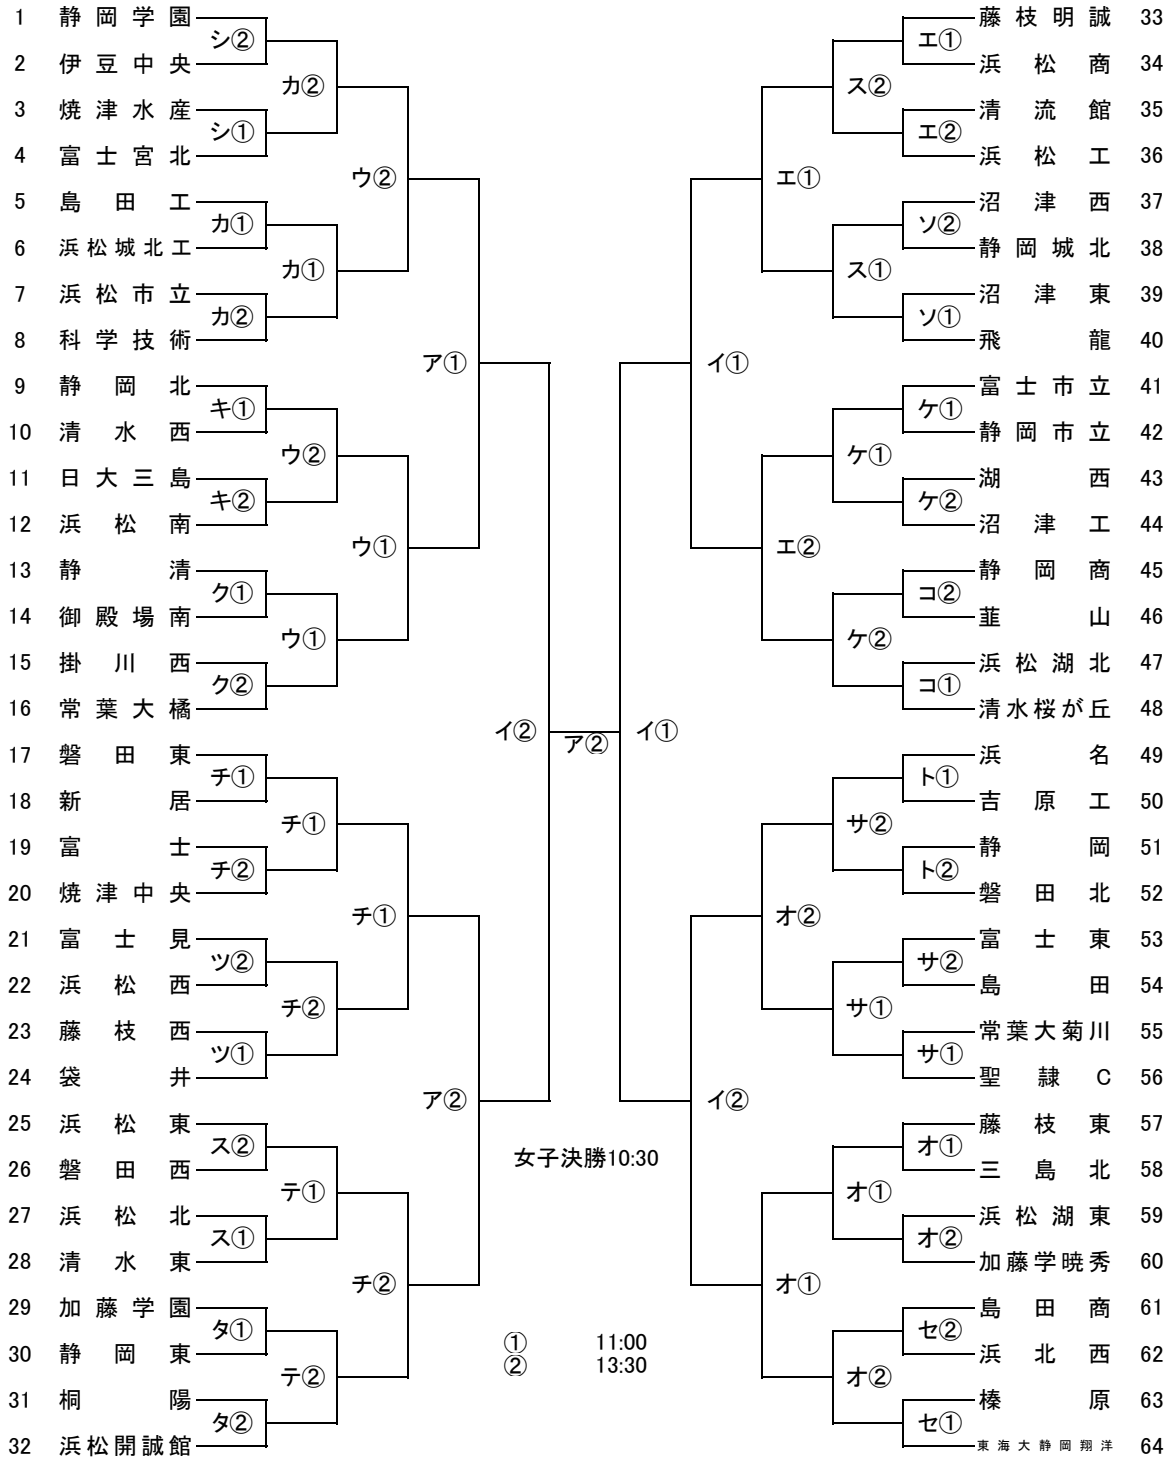

令和2年度 静岡県高等学校新人大会 組み合わせ(2021.02.03.ver.)

2月11日 2月13日 2月14日 2月20日 2月21日 2月23日 2月21日 2月20日 2月14日 2月13日 2月11日

ア: 草薙陸上競技場
イ: 藤枝総合サッカー場
ウ: 常葉グリーンフィールド
エ: 藤枝明誠
オ: 藤枝東
カ: 島田工

キ: 静岡北
ク: 静清高田
ケ: 富士市立
コ: 清水桜が丘
サ: 聖隷C
シ: 富士宮北

ス: 時之栖フジスパーク
セ: 東海BOF
ソ: 時之栖うさぎ島1
タ: 時之栖うさぎ島2
チ: 磐田東
ツ: 袋井

テ: ゆめりあ多目的
ト: 浜名小林G
ナ:
ニ:
又:
ネ: