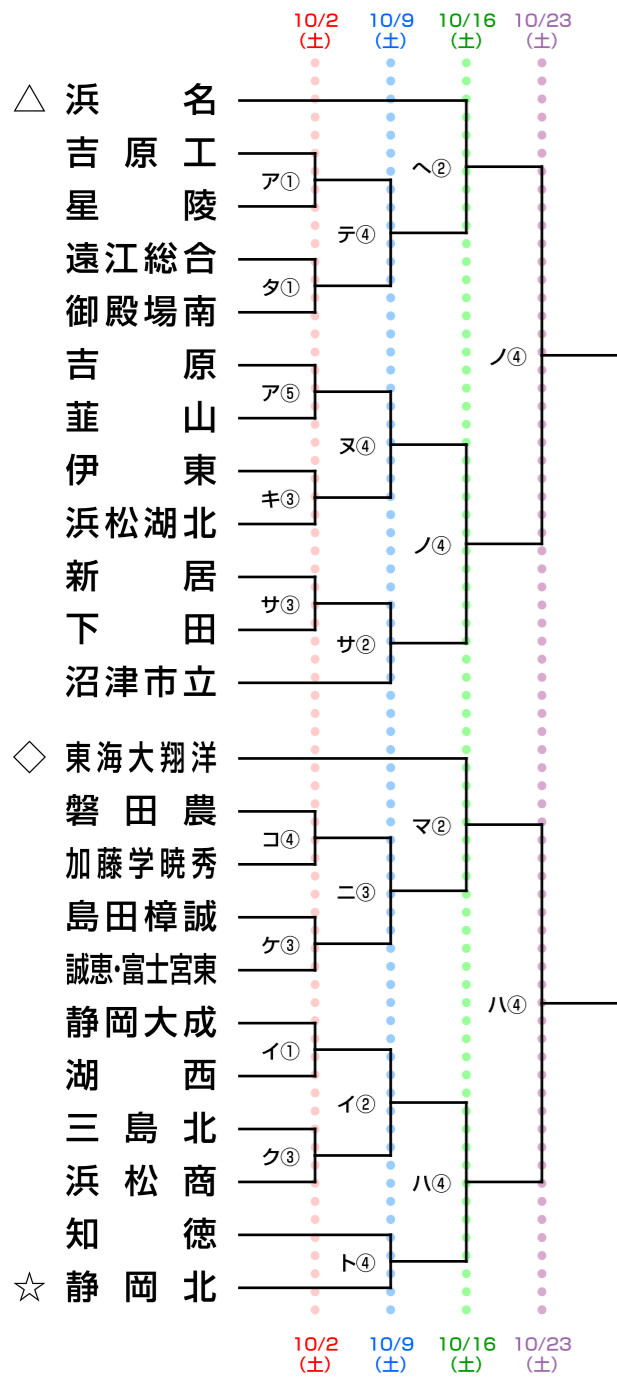

令和3年度 第100回全国高校サッカー選手権大会 静岡県大会 第1次トーナメント組み合わせ

第1シード 静岡学園 藤枝東 清水桜が丘 藤枝明誠
 第2シード 常葉大橋 浜松開誠館 富士市立

東海プリンスリーグ参加7校は 決勝トーナメントから出場

□ 第2シード
 △ 第3シード
 ◇ 第4シード
 ☆ 第5シード

試合時間

1	10:00~11:30
2	11:00~12:30
3	12:00~13:30
4	13:00~14:30
5	14:00~15:30

試合会場

アイウエオカキクケコ	時之栖(富士宮) 湖西運動公園 島田工 オイスカ 時之栖裾野(裾野G) 中島人工芝 さわやか菊川 浜岡総合運動場 藤枝西 掛川 工居原 新榛 岡松 東北 静島 殿場南 袋井 富士宮北 富静清高 馬郡運動広場 横井運動公園サッカー場 富士見 相聖 田東 聖 磐田 隷 科学技術 フジスパーク 浜北平口サッカー場 浜北平口スポーツ広場 東海BOF
------------	---