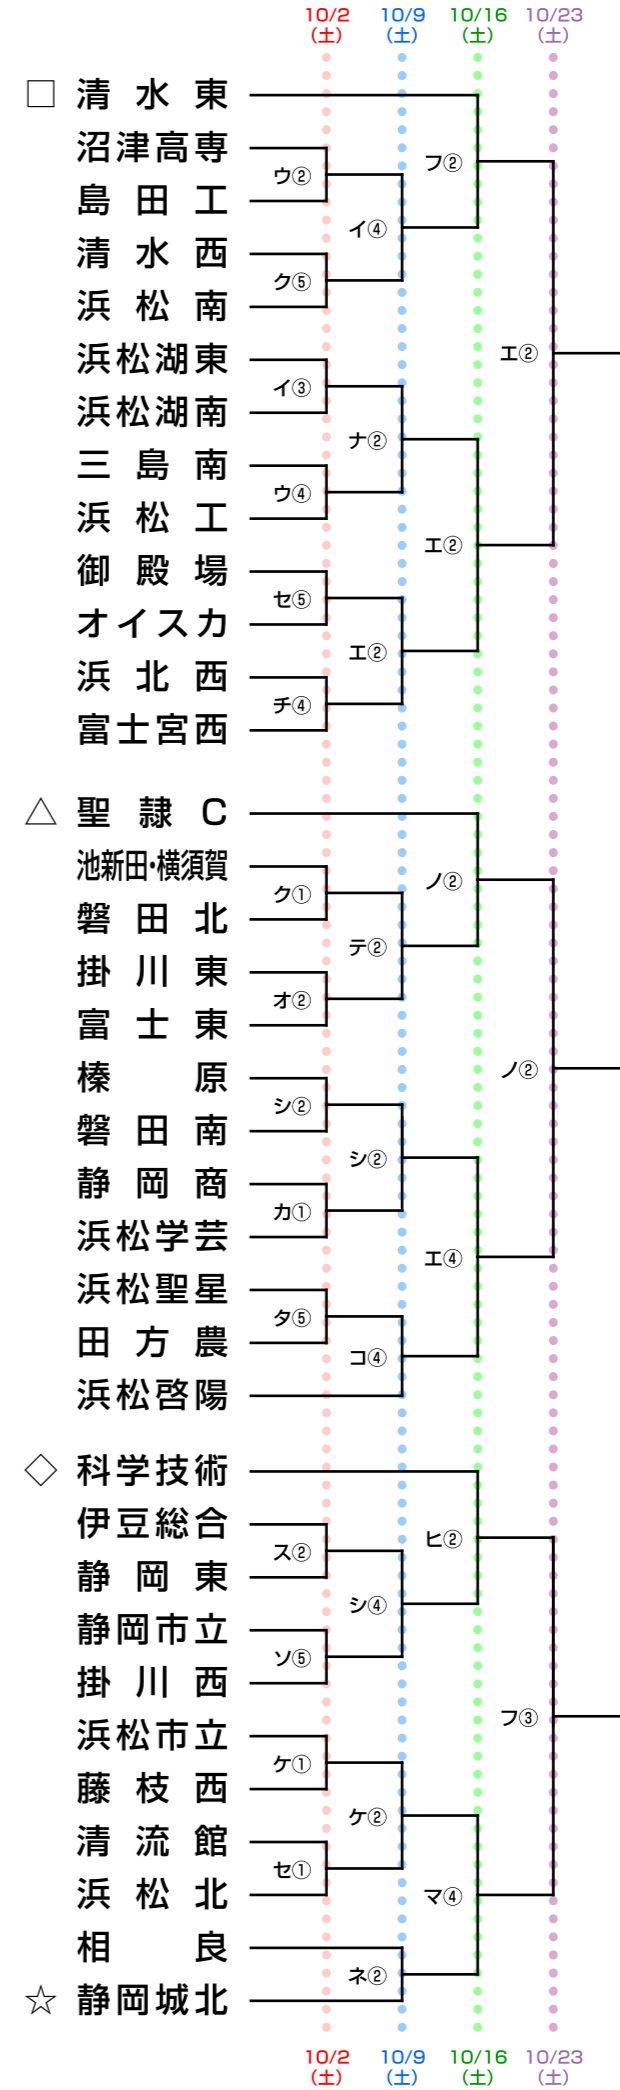

令和3年度 第100回全国高校サッカー選手権大会 静岡県大会 第1次トーナメント組み合わせ

第1シード 静岡学園 藤枝東 清水桜が丘 藤枝明誠
 第2シード 常葉大橋 浜松開誠館 富士市立

東海プリンスリーグ参加7校は 決勝トーナメントから出場

□ 第2シード
 △ 第3シード
 ◇ 第4シード
 ☆ 第5シード

試合時間

1	10:00~11:30
2	11:00~12:30
3	12:00~13:30
4	13:00~14:30
5	14:00~15:30

試合会場

アイウエオカキクケコ	時之栖(富士宮) 湖西運動公園 島田工 オイスカ 時之栖裾野(裾野G) 中島人工芝 さわやか菊川 浜岡総合運動場 藤枝西 掛川 工居原 新榛 岡松 東北 静島 殿場南 袋井 富士宮北 富静清高 馬郡運動広場 横井運動公園サッカー場 富士見 相聖 田東 聖 磐田 隷 科学技術 フジスパーク 浜北平口サッカー場 浜北平口スポーツ広場 東海BOF
------------	---