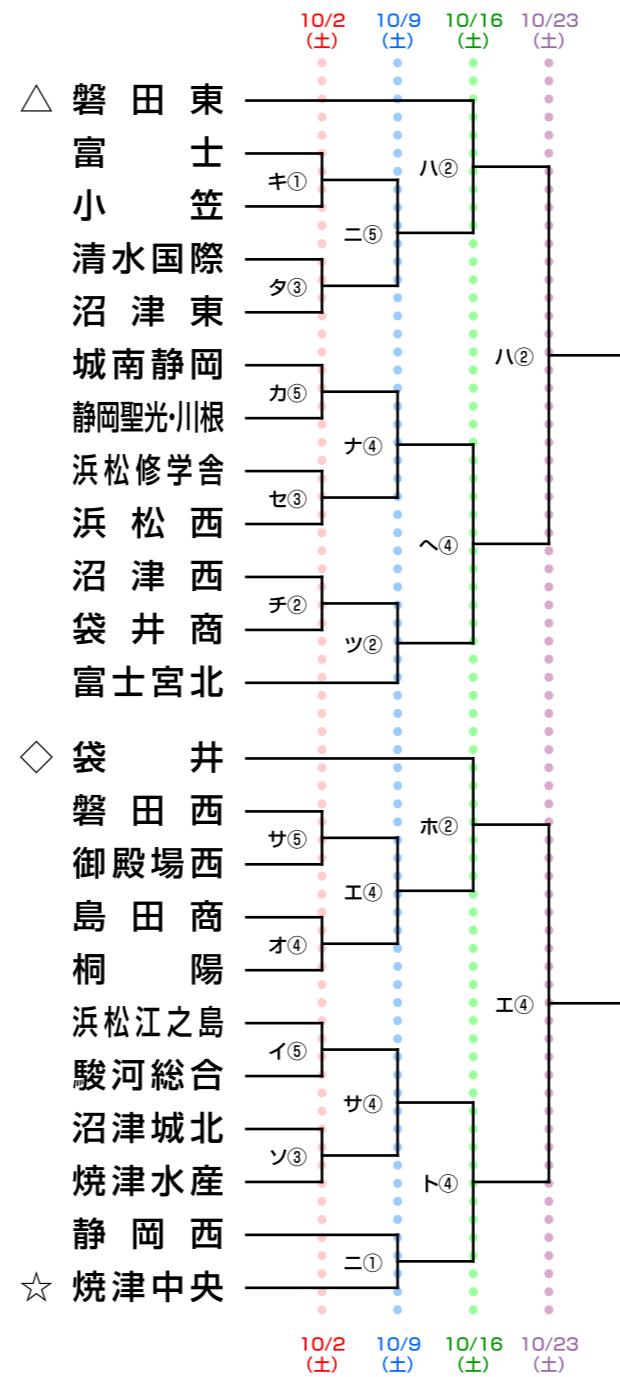

令和3年度 第100回全国高校サッカー選手権大会 静岡県大会 第1次トーナメント組み合わせ

第1シード 静岡学園 藤枝東 清水桜が丘 藤枝明誠
 第2シード 常葉大橋 浜松開誠館 富士市立

東海プリンスリーグ参加7校は 決勝トーナメントから出場

□ 第2シード
 △ 第3シード
 ◇ 第4シード
 ☆ 第5シード

試合時間

1	10:00~11:30
2	11:00~12:30
3	12:00~13:30
4	13:00~14:30
5	14:00~15:30

試合会場

アイウエオカキクケコ	時之栖(富士宮) 湖西運動公園 島田工 オイスカ 時之栖裾野(裾野G) 中島人工芝 さわやか菊川 浜岡総合運動場 藤枝西 掛川 工居原 新榛 岡松 東北 静島 殿場南 袋井 富士宮北 富静清高 馬郡運動広場 横井運動公園サッカー場 富士見 相聖 田東 聖 磐田 隷 科学技術 フジスパーク 浜北平口サッカー場 浜北平口スポーツ広場 東海BOF
------------	---