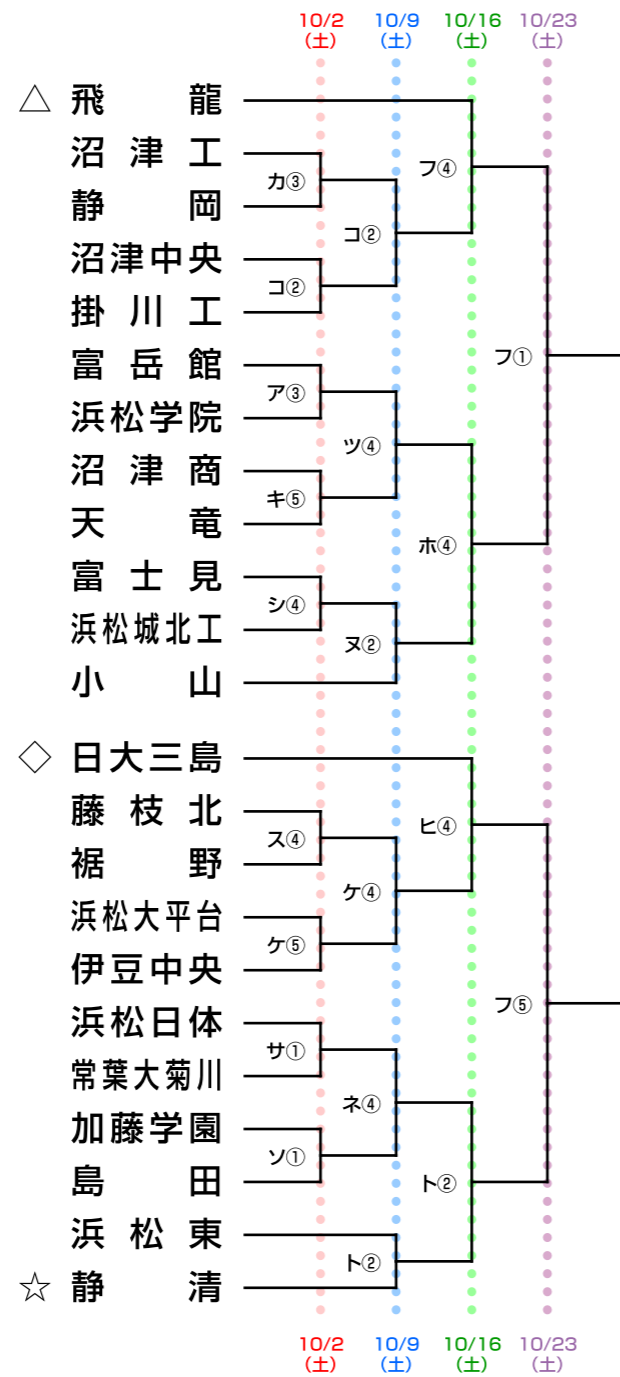

令和3年度 第100回全国高校サッカー選手権大会 静岡県大会 第1次トーナメント組み合わせ

第1シード 静岡学園 藤枝東 清水桜が丘 藤枝明誠
 第2シード 常葉大橋 浜松開誠館 富士市立

東海プリンスリーグ参加7校は 決勝トーナメントから出場

□ 第2シード
 △ 第3シード
 ◇ 第4シード
 ☆ 第5シード

試合時間

1	10:00~11:30
2	11:00~12:30
3	12:00~13:30
4	13:00~14:30
5	14:00~15:30

試合会場

アイウエオカキクケコ	時之栖(富士宮) 湖西運動公園 島田工 オイスカ 時之栖裾野(裾野G) 中島人工芝 さわやか菊川 浜岡総合運動場 藤枝西 掛川 工居原 新榛 岡松 東北 静島 殿場南 袋井 富士宮北 富静清高 馬郡運動広場 横井運動公園サッカー場 富士見 相聖 田東 聖 磐田 隷 科学技術 フジスパーク 浜北平口サッカー場 浜北平口スポーツ広場 東海BOF
------------	---