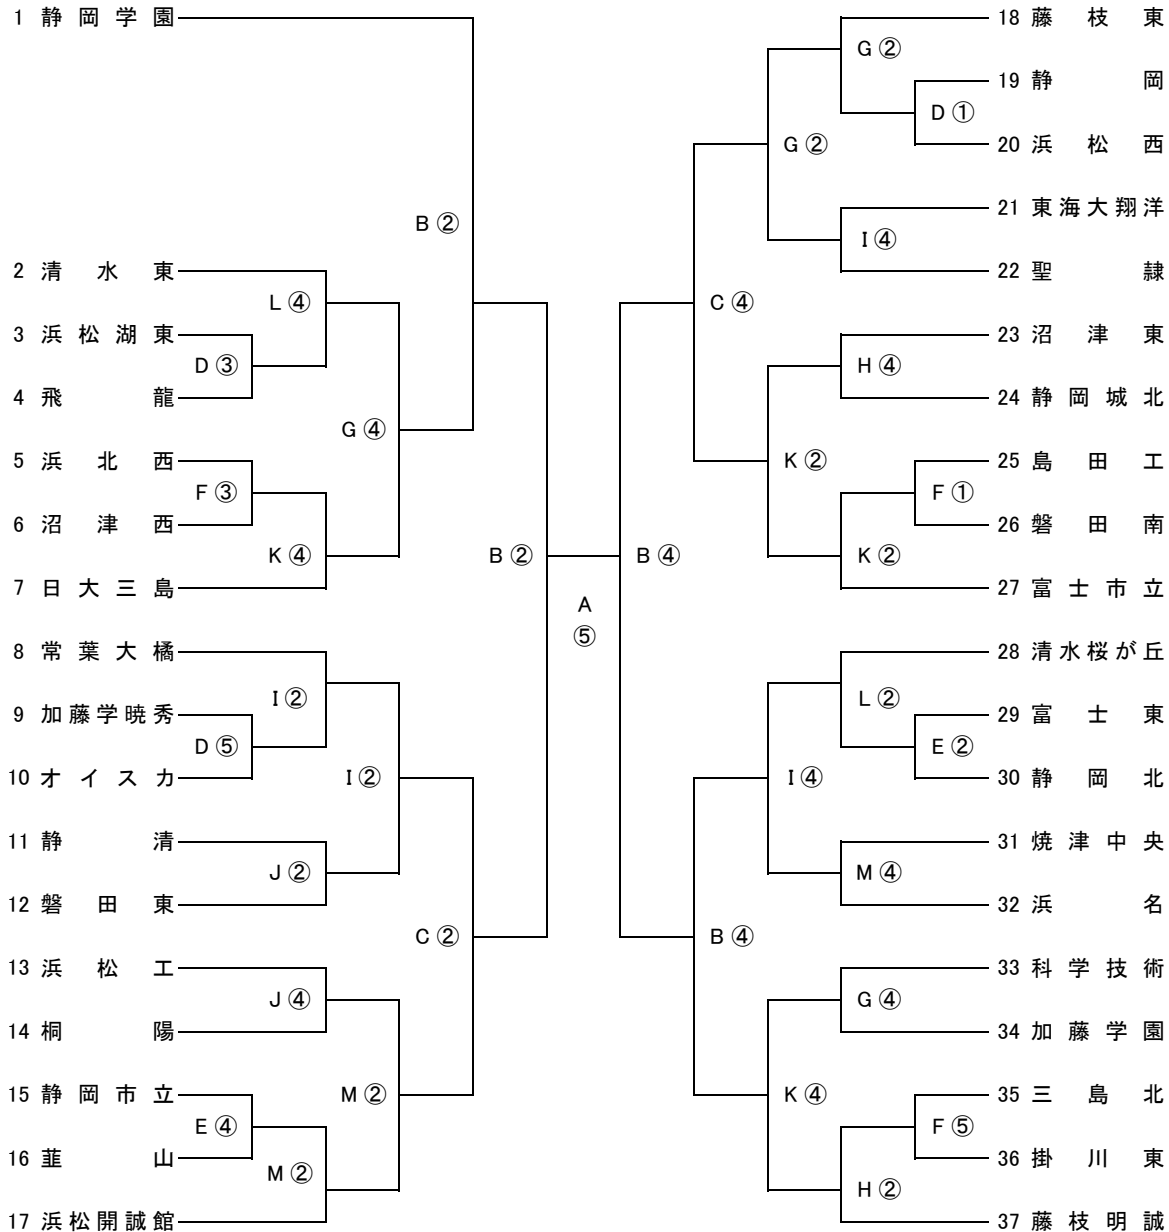

令和4年度 インターハイ 県大会 組み合わせ 2022.05.09.ver.

5月14日 5月15日 5月21日 5月28日 5月29日 6月5日 5月29日 5月28日 5月21日 5月15日 5月14日

- A エコパスタジアム
- B 愛鷹多目的競技場
- C エコパ補助競技場
- D ゆめりあサッカー場
- E 静岡北
- F 島田工
- G 藤枝東

- H 藤枝明誠
- I 常葉グリーンフィールド
- J 磐田東
- K 富士市立
- L 清水桜が丘
- M 浜松開誠館

① 10:00 ② 11:00 ③ 12:00 ④ 13:00 ⑤ 14:00