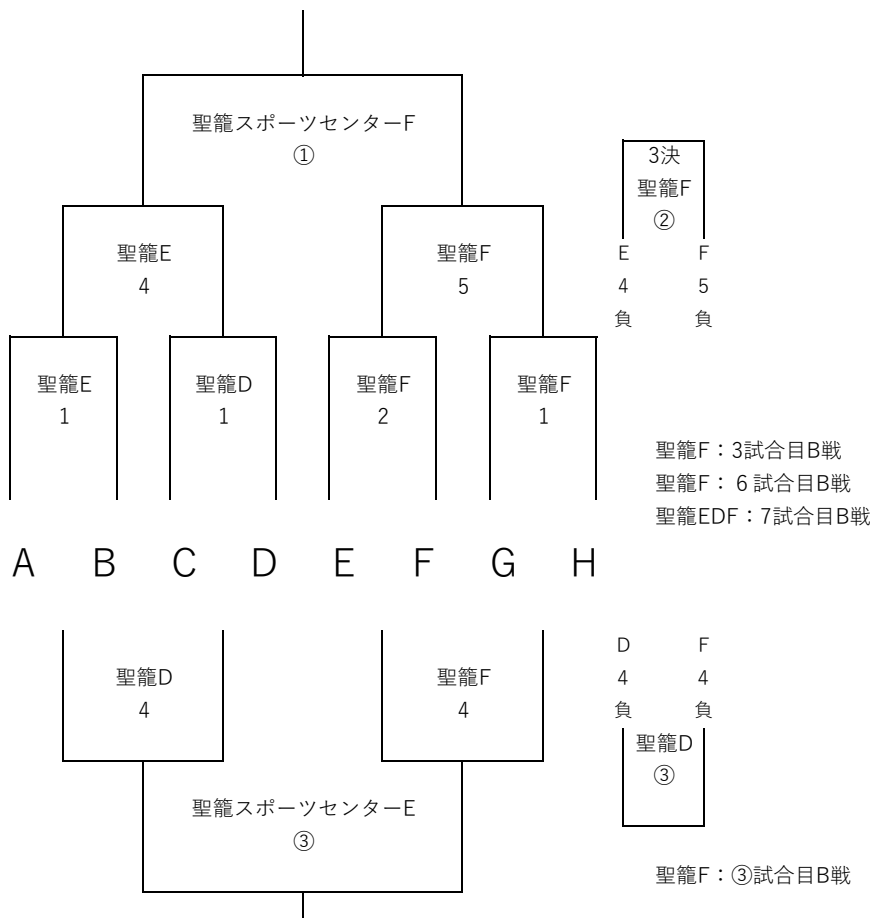

※B戦は相互審判をお願いします

※B戦は相互審判をお願いします

- ・会場により試合開始時間が異なりますのでご確認ください。
- ・交：交流戦です

1位トーナメント

2位トーナメント

8月10日(木)

確定版

聖籠スポーツセンターE () 8:00~18:00				
1	8:15~9:35	Aグループ2位	VS	Bグループ2位
2	9:40~11:00	Aグループ1位	VS	Bグループ1位
3	11:05~12:25	Eグループ1位	VS	Fグループ1位
4	12:30~13:50	聖籠E1勝	VS	聖籠D1勝
5	13:55~15:15	聖籠E2勝	VS	聖籠D2勝
6	15:20~16:40	聖籠E3勝	VS	聖籠D3勝
7	16:45~17:50	B戦	VS	

聖籠スポーツセンターD () 8:00~18:00				
1	8:15~9:35	Cグループ2位	VS	Dグループ2位
2	9:40~11:00	Cグループ1位	VS	Dグループ1位
3	11:05~12:25	Gグループ1位	VS	Hグループ1位
4	12:30~13:50	聖籠E1負	VS	聖籠D1負
5	13:55~15:15	聖籠E2負	VS	聖籠D2負
6	15:20~16:40	聖籠E3負	VS	聖籠D3負
7	16:45~17:50	B戦	VS	